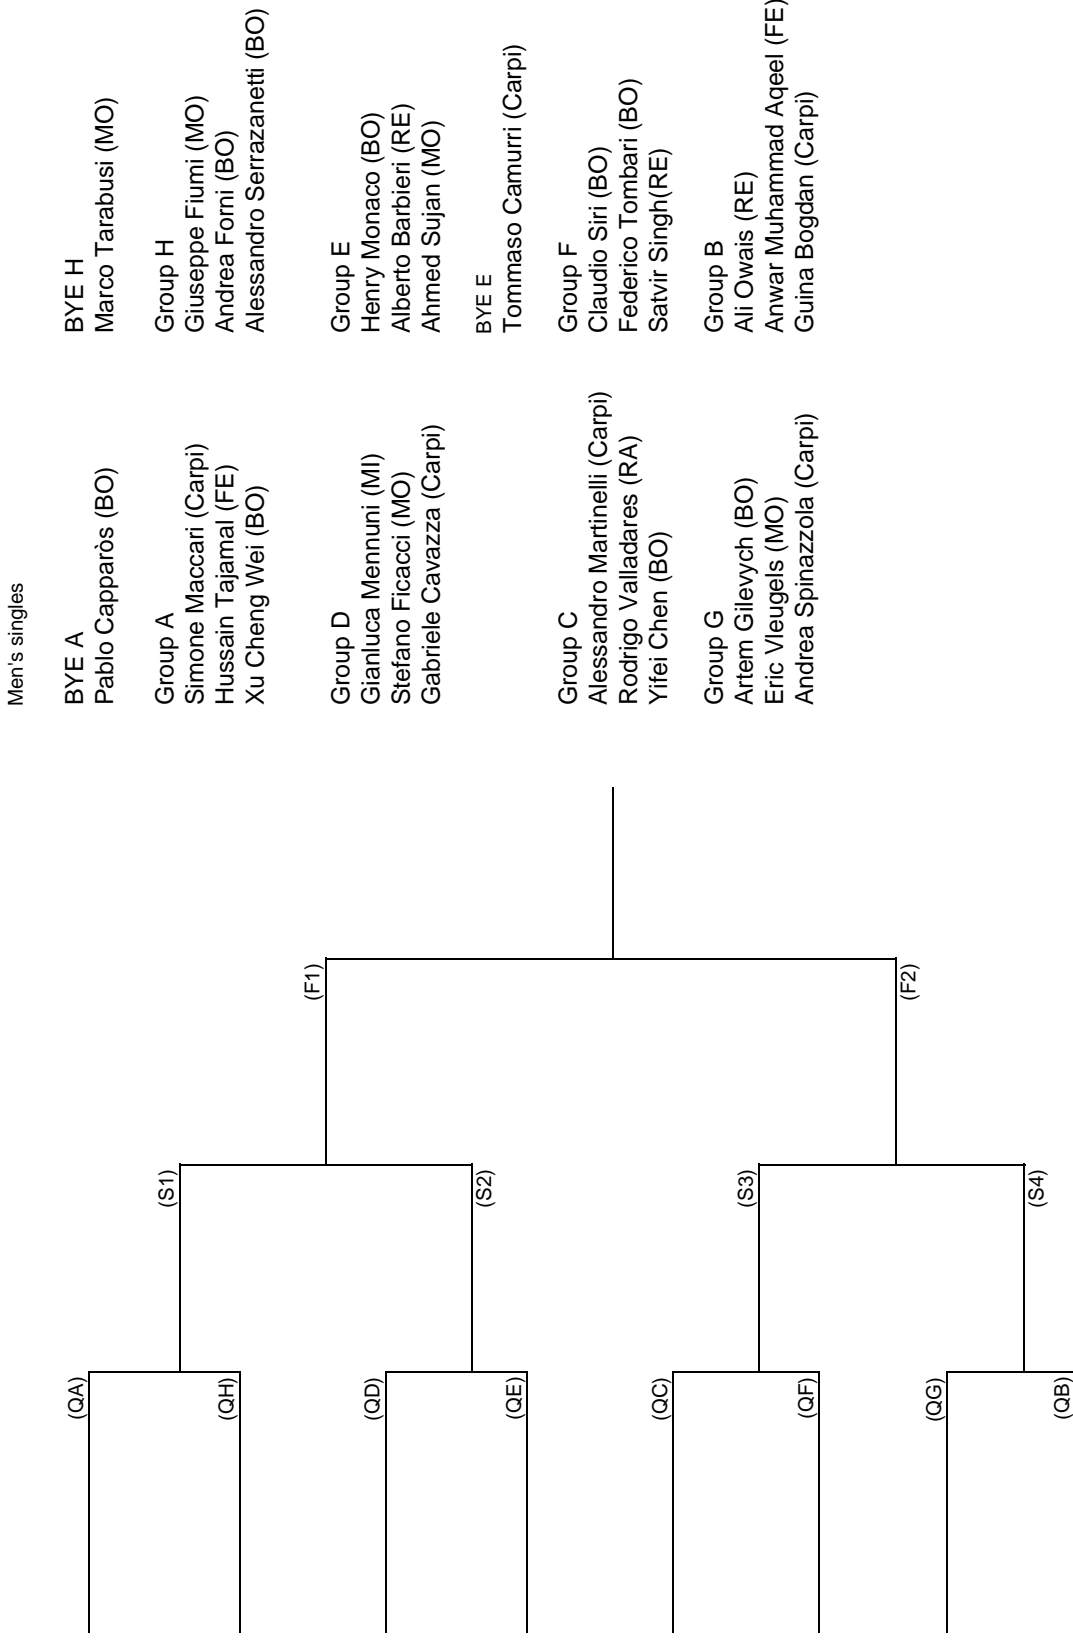

SINGOLO MASCHILE
QUARTER FINALS SEMI-FINALS FINALS